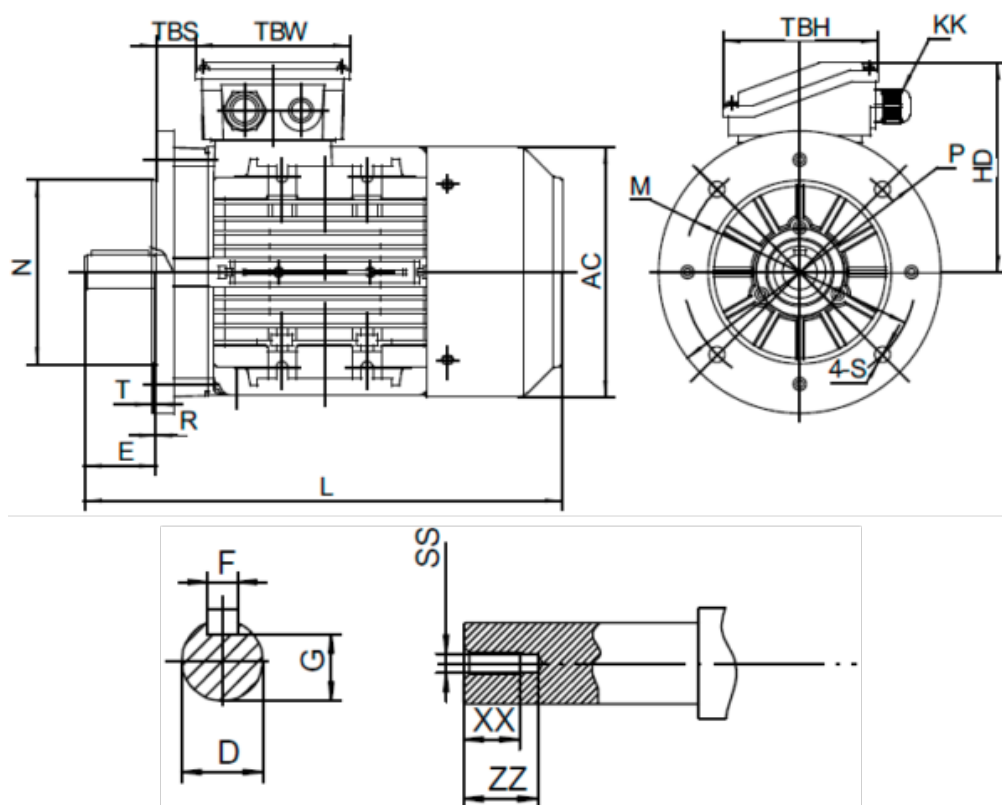

Varenummer: 25180015041440

Beskrivelse: Kleedrive T3A 90L-4 1.5kw 1400 o/min UL/CSA  
3x230/400V 50 HZ IP55 B5 Eff=85,3%

## Mål

|           |             |            |
|-----------|-------------|------------|
| AA = 176  | L = 313/338 | TBH = 109  |
| AC = Ø177 | M = Ø165    | TBS = 28.5 |
| AD = 235  | N = Ø130    | TBW = 109  |
| D = Ø24   | P = Ø200    | XX = 19    |
| E = 50    | R = 0       | ZZ = 25    |
| F = 8     | S = Ø12     |            |
| G = 20    | SS = M8     |            |
| HD = 145  | T = 3.5     |            |